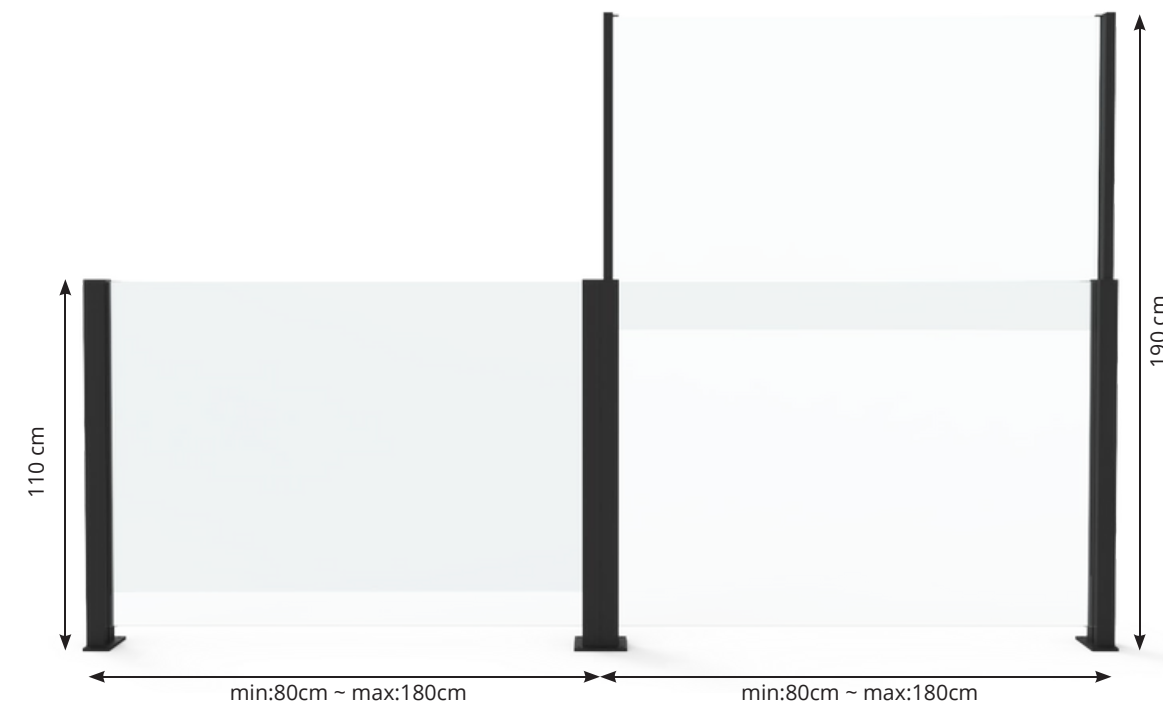

### Description

Height Adjustable Glass Railing, Balustrade, Windbreaker

**Principle of operation** Lifting by gas pressure

**Material** Aluminium & Glass

**Panel width** Min:80cm – Max:180cm

**Panel height** 110cm fixed bottom section / 190cm in elevated position

**Glass thickness** Fixed glass (4+4mm), Lifiable glass (4+4mm)

**Fixing** Steel base plates are fixed and has pre drilled holes for anchor screws

**Surface coating** RAL Powder Coated 9010 White / 9005 Black / 7016 Anthracite Grey / 9006 Aluminium Grey are standard colors. Other RAL colors are also available.

**Assembly** WindStop® panels are delivered ready-assembled

**Weight** Standard panel 110cm x 150cm = 70Kg

**Manufactured by** BTS Aluminium Turkey

min:80cm ~ max:180cm

min:80cm ~ max:180cm

**Just lift it up when wind starts!**

taille standard ou la largeur personnalisée. Le verre fixe inférieur est verre durci de 8 mm et la partie supérieure liftable se compose de verre durci de 6 mm. En position abaissée, la balustrade en mesure 1100 mm de haut. Le verre liftable est de 800mm, ce qui donne à la balustrade une hauteur totale de 1900mm dans la position surélevée. Les profile en aluminium sont des couleurs