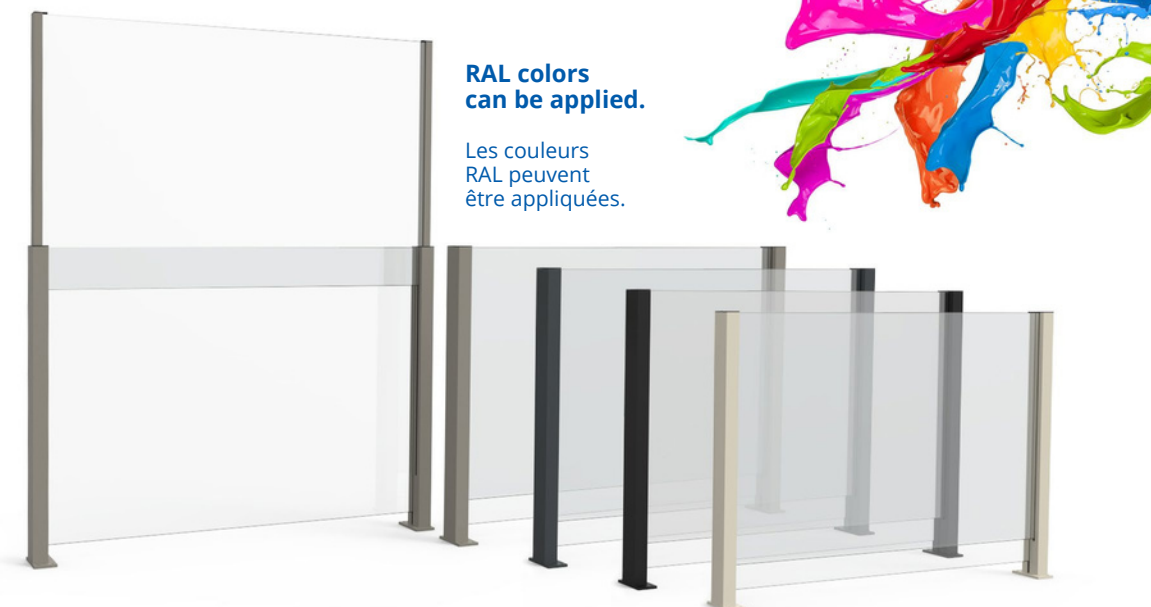

EXTRAS

Integrated Planter Support (Optional)

The WindStop retractable glass balustrade can be attached to a robust galvanized and electrostatic powder painted base designed that functions as an flower pot and counter weight against winds. Refurbish your restaurant, cafe and terrace with a new planter support for your wind breaker glass railing.

Support de jardinière intégré (Optionnel)

La balustrade en verre rétractable WindStop est fixée à une base robuste galvanisée et peinte en poudre électrostatique conçue qui fonctionne comme un pot de fleur et un contrepoids contre les vents. Rénovez votre restaurant, café et terrasse avec un nouveau support de jardinière pour votre balustrade en verre coupe-vent.

RAL colors can be applied.

Les couleurs RAL peuvent être appliquées.

Wheeled Base (Optional)

Optional trolley support with brakes on each wheel for places where fastening is not possible onto the ground.

Windstop cannot be used with wheeled bases as wind barrier panel against wind. its suggested to be used as separator in indoor commercial areas and in windless outdoor places.

Base à roulettes (Optionnel)

Support de chariot en option avec freins sur chaque roue pour les endroits où la fixation n'est pas possible au sol.

Windstop ne peut pas être utilisé avec des bases à roues comme panneau de barrière vent contre le vent. son suggéré d'être utilisé comme séparateur dans les zones commerciales intérieures et dans les endroits extérieurs sans vent.

Reinforced Support (Optional)

Height adjustable floor fastening support.