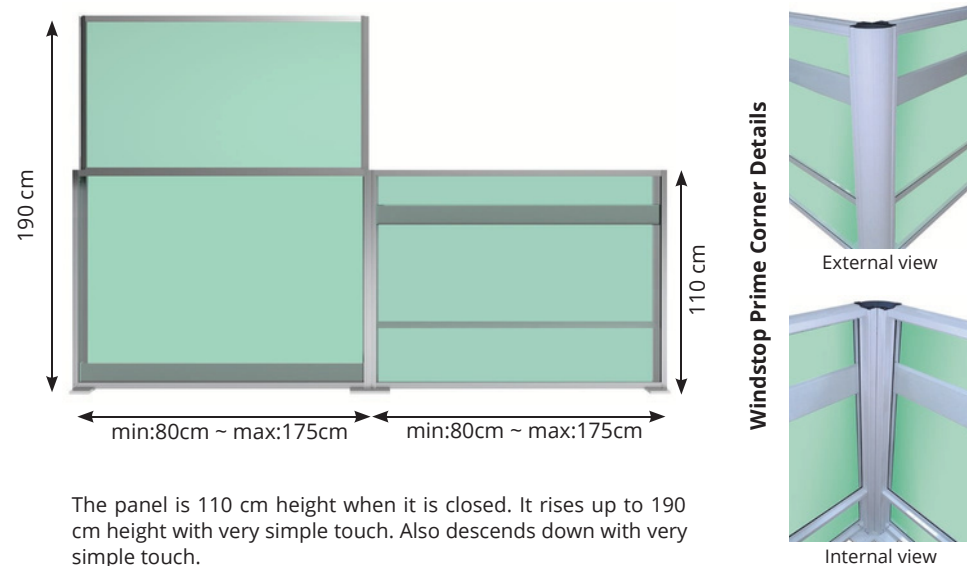

Technical Specifications

Description Height adjustable glass railing, Windbrekaer, Windscreen	Fixing Anchor screws for concrete is included in the package
Panel width Min:80cm - Max:175cm	Panel height Max:190cm
Corner connector Available	Panel connector Available
Glass thickness Fixed glass (8mm), Lifiable glass (6mm)	Assembly WindStop® panels are delivered ready-assembled
Weight/Principle of operation Standard panel 110cm x 150cm = 80Kg Manual lifting by hand/Counterweight	
Surface coating RAL Powder Coated 9010 White / 9005 Black / 7016 Anthracite Grey / 9006 Aluminium Grey are standard colors. Other RAL colors are also available	

The panel is 110 cm height when it is closed. It rises up to 190 cm height with very simple touch. Also descends down with very simple touch.

Height Adjustable Glass Balustrade