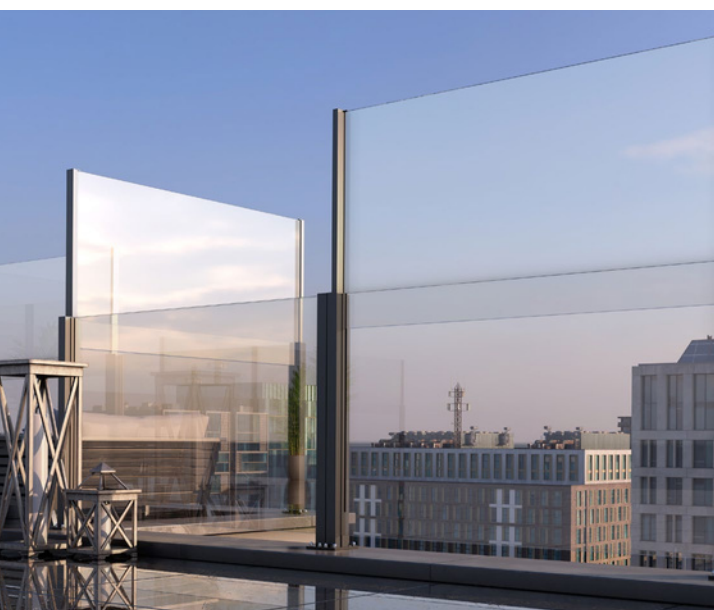

## One touch!

WindStop Smart, produced as a ready-made panel, creates a wind shield that can rise up to 190 cm with a single touch with its strong frame structure and safety glasses.

WindStop Smart is made of glass and aluminum, so it is maintenance free wherever you use it! The panel is pushed to height of 1.90 meters by 2 internal synchronized gas springs that are completely maintenance free. Tapping the moving glass from above starts a synchronized lift up of the glass. Windbreaker Windstop glass balustrade panels are divided equally according to the measurements in the application area. Glass balustrade panels can be produced from width of 80 cm and up to maximum width of 180 cm.

WindStop Smart est fait de verre et d'aluminium, il est donc sans entretien où que vous l'utilisiez! Le panneau est poussé à une hauteur de 1,90 mètre par 2 ressorts à gaz synchronisés internes qui ne nécessitent aucun entretien. Taper sur le verre en mouvement par le haut démarre un soulèvement synchronisé du verre. Les panneaux de balustrade en verre Windbreaker Wind-stop sont répartis de manière égale en fonction des mesures dans le domaine d'application. Les panneaux de garde-corps en verre peuvent être produits à partir d'une largeur de 80 cm et jusqu'à une largeur maximale de 180 cm.

Height Adjustable Glass Balustrade

07